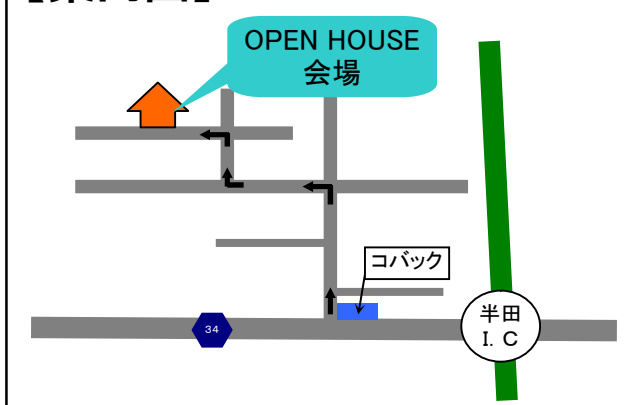

【案内図】

ご来場の方へ
「緑の苗」プレゼント♪

建築家と奏でる家創り

株式会社 創建設計

TEL : 0569(22)2177

FAX : 0569(22)2990

<http://souken-design.co.jp/>

創建設計 半田

検索